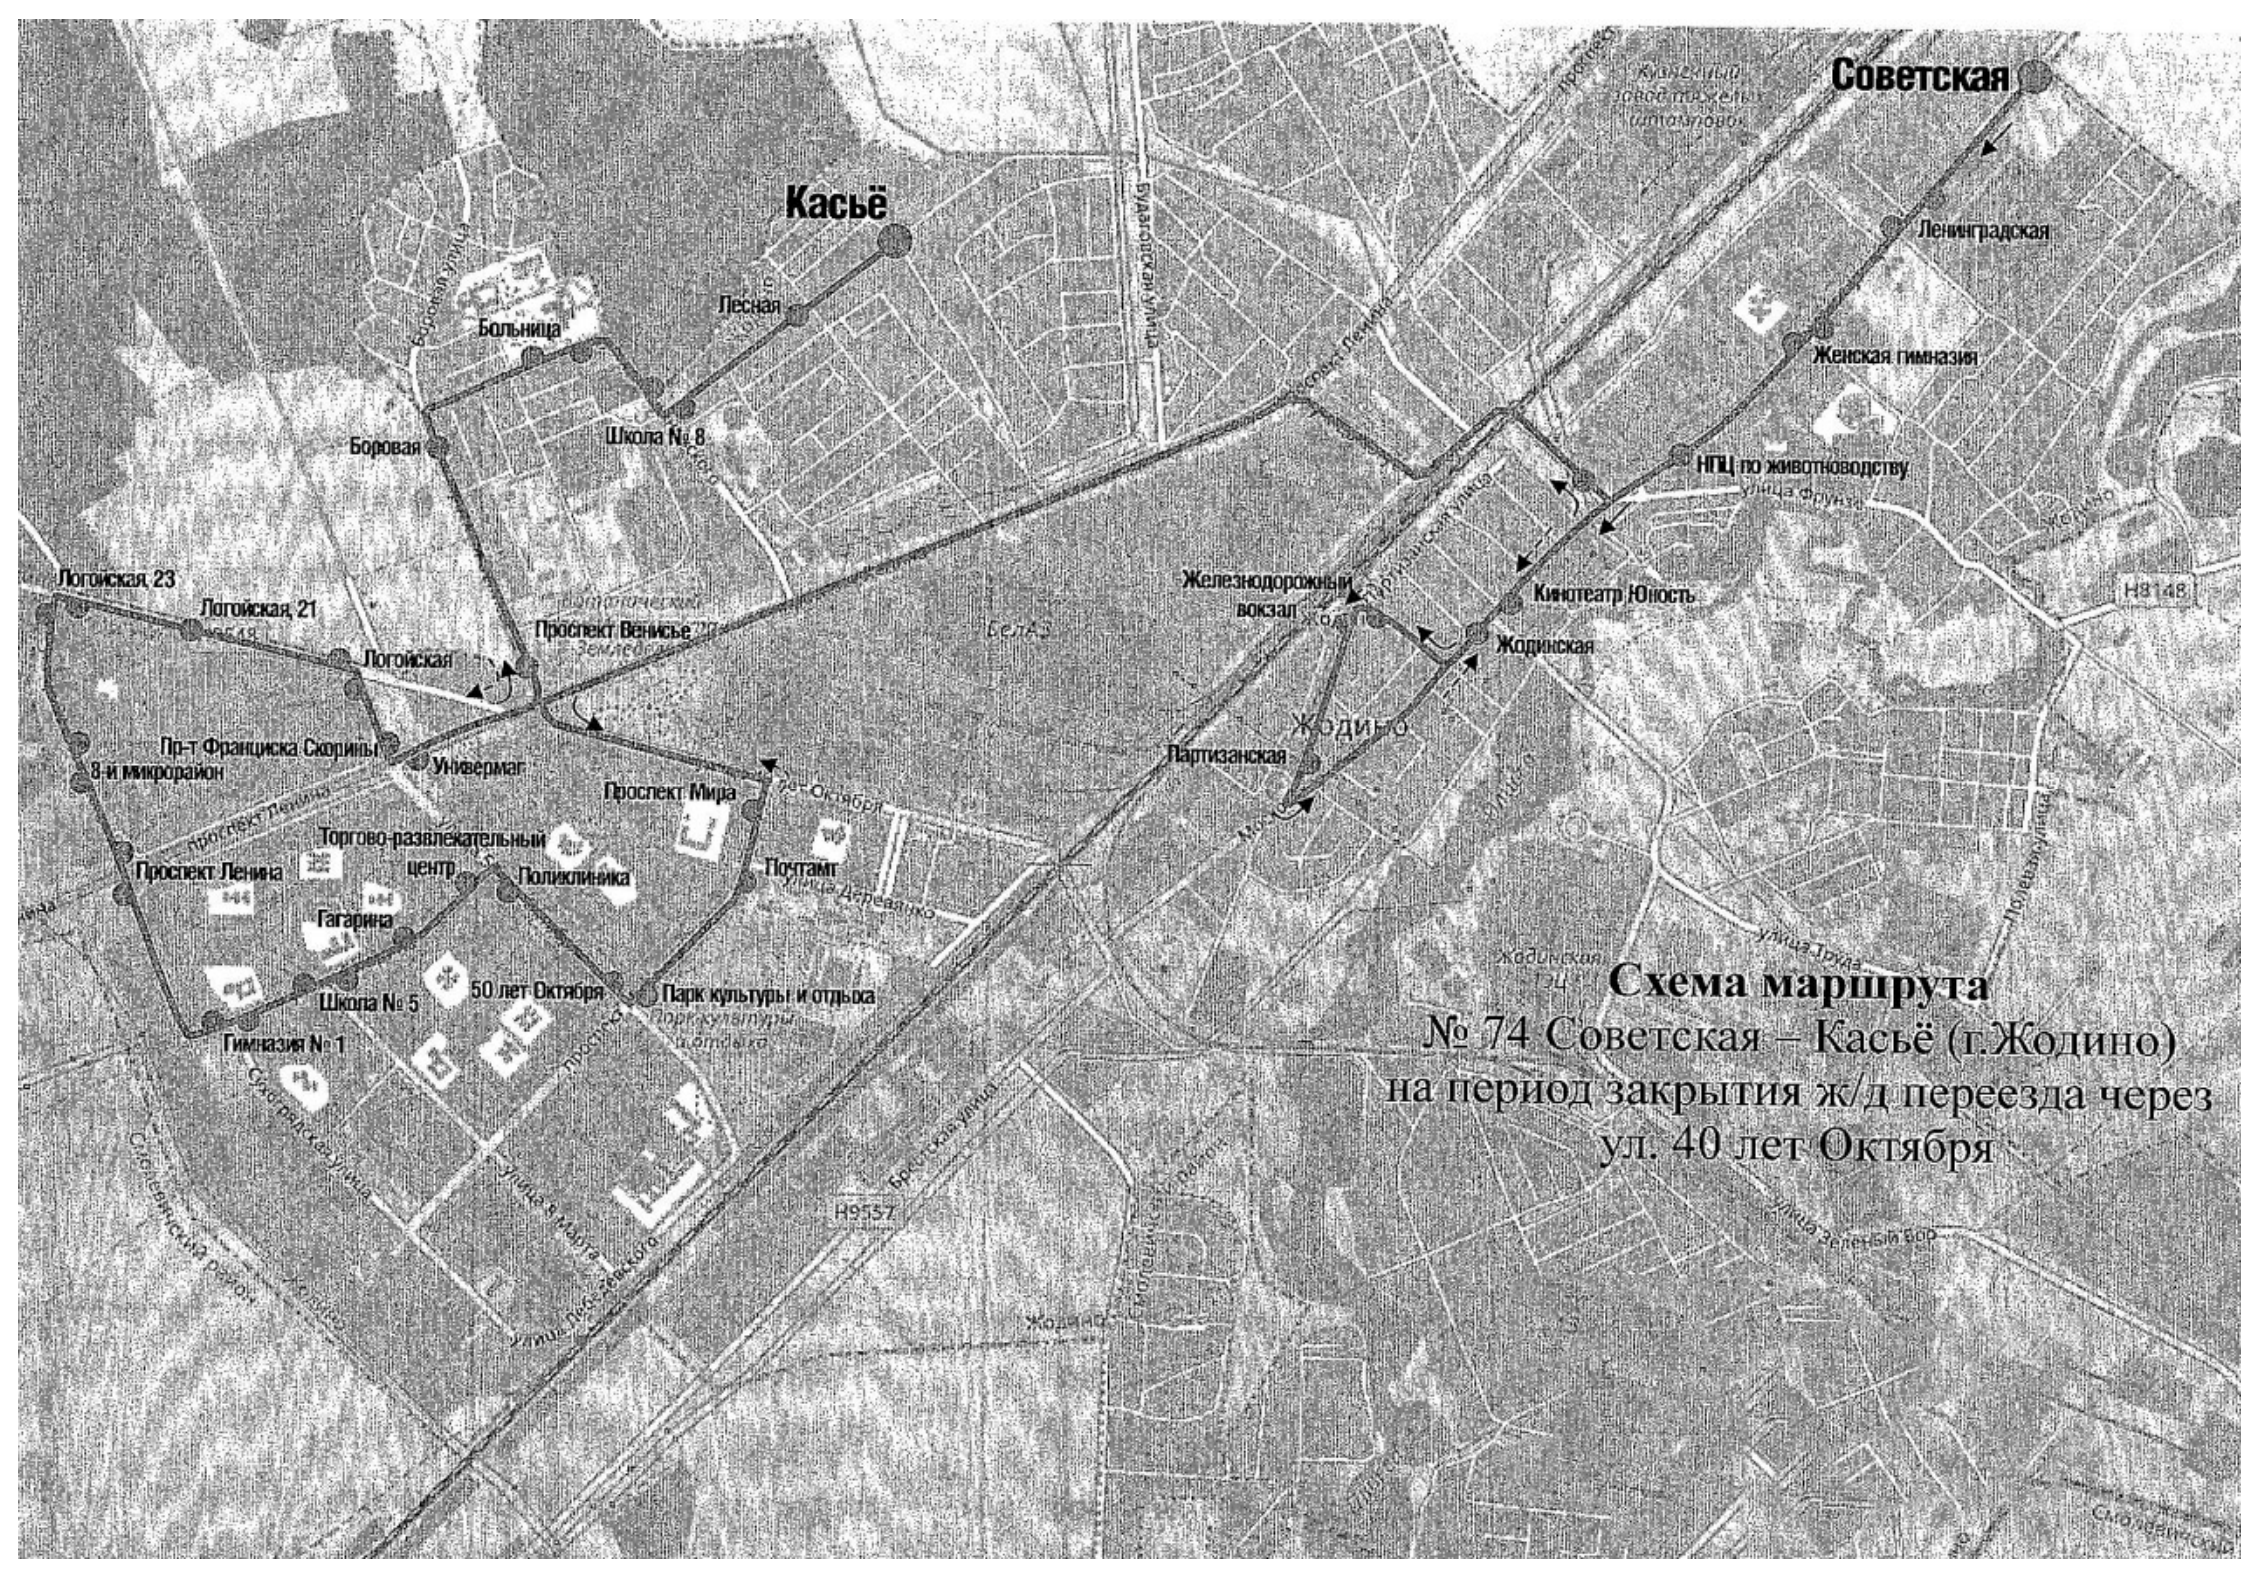

**Схема пригородного маршрута
№ 711С АС Жоди́но – Зеленый бор
на период закрытия ж/д переезда через
ул. 40 лет Октября**

Зеленый Бор

**Схема городского маршрута
№ 77 Бажора – Цветмет
на период закрытия ж/д переезда через
ул. 40 лет Октября**

**Схема маршрута
№ 74 Советская – Касье (г.Жодино)
на период закрытия ж/д переезда через
ул. 40 лет Октября**

Схема городского маршрута
№ 71 Труда-КЗТШ через Кузнечный-3
(г.Жодино) на период закрытия ж/д
переезда через ул. 40 лет Октября