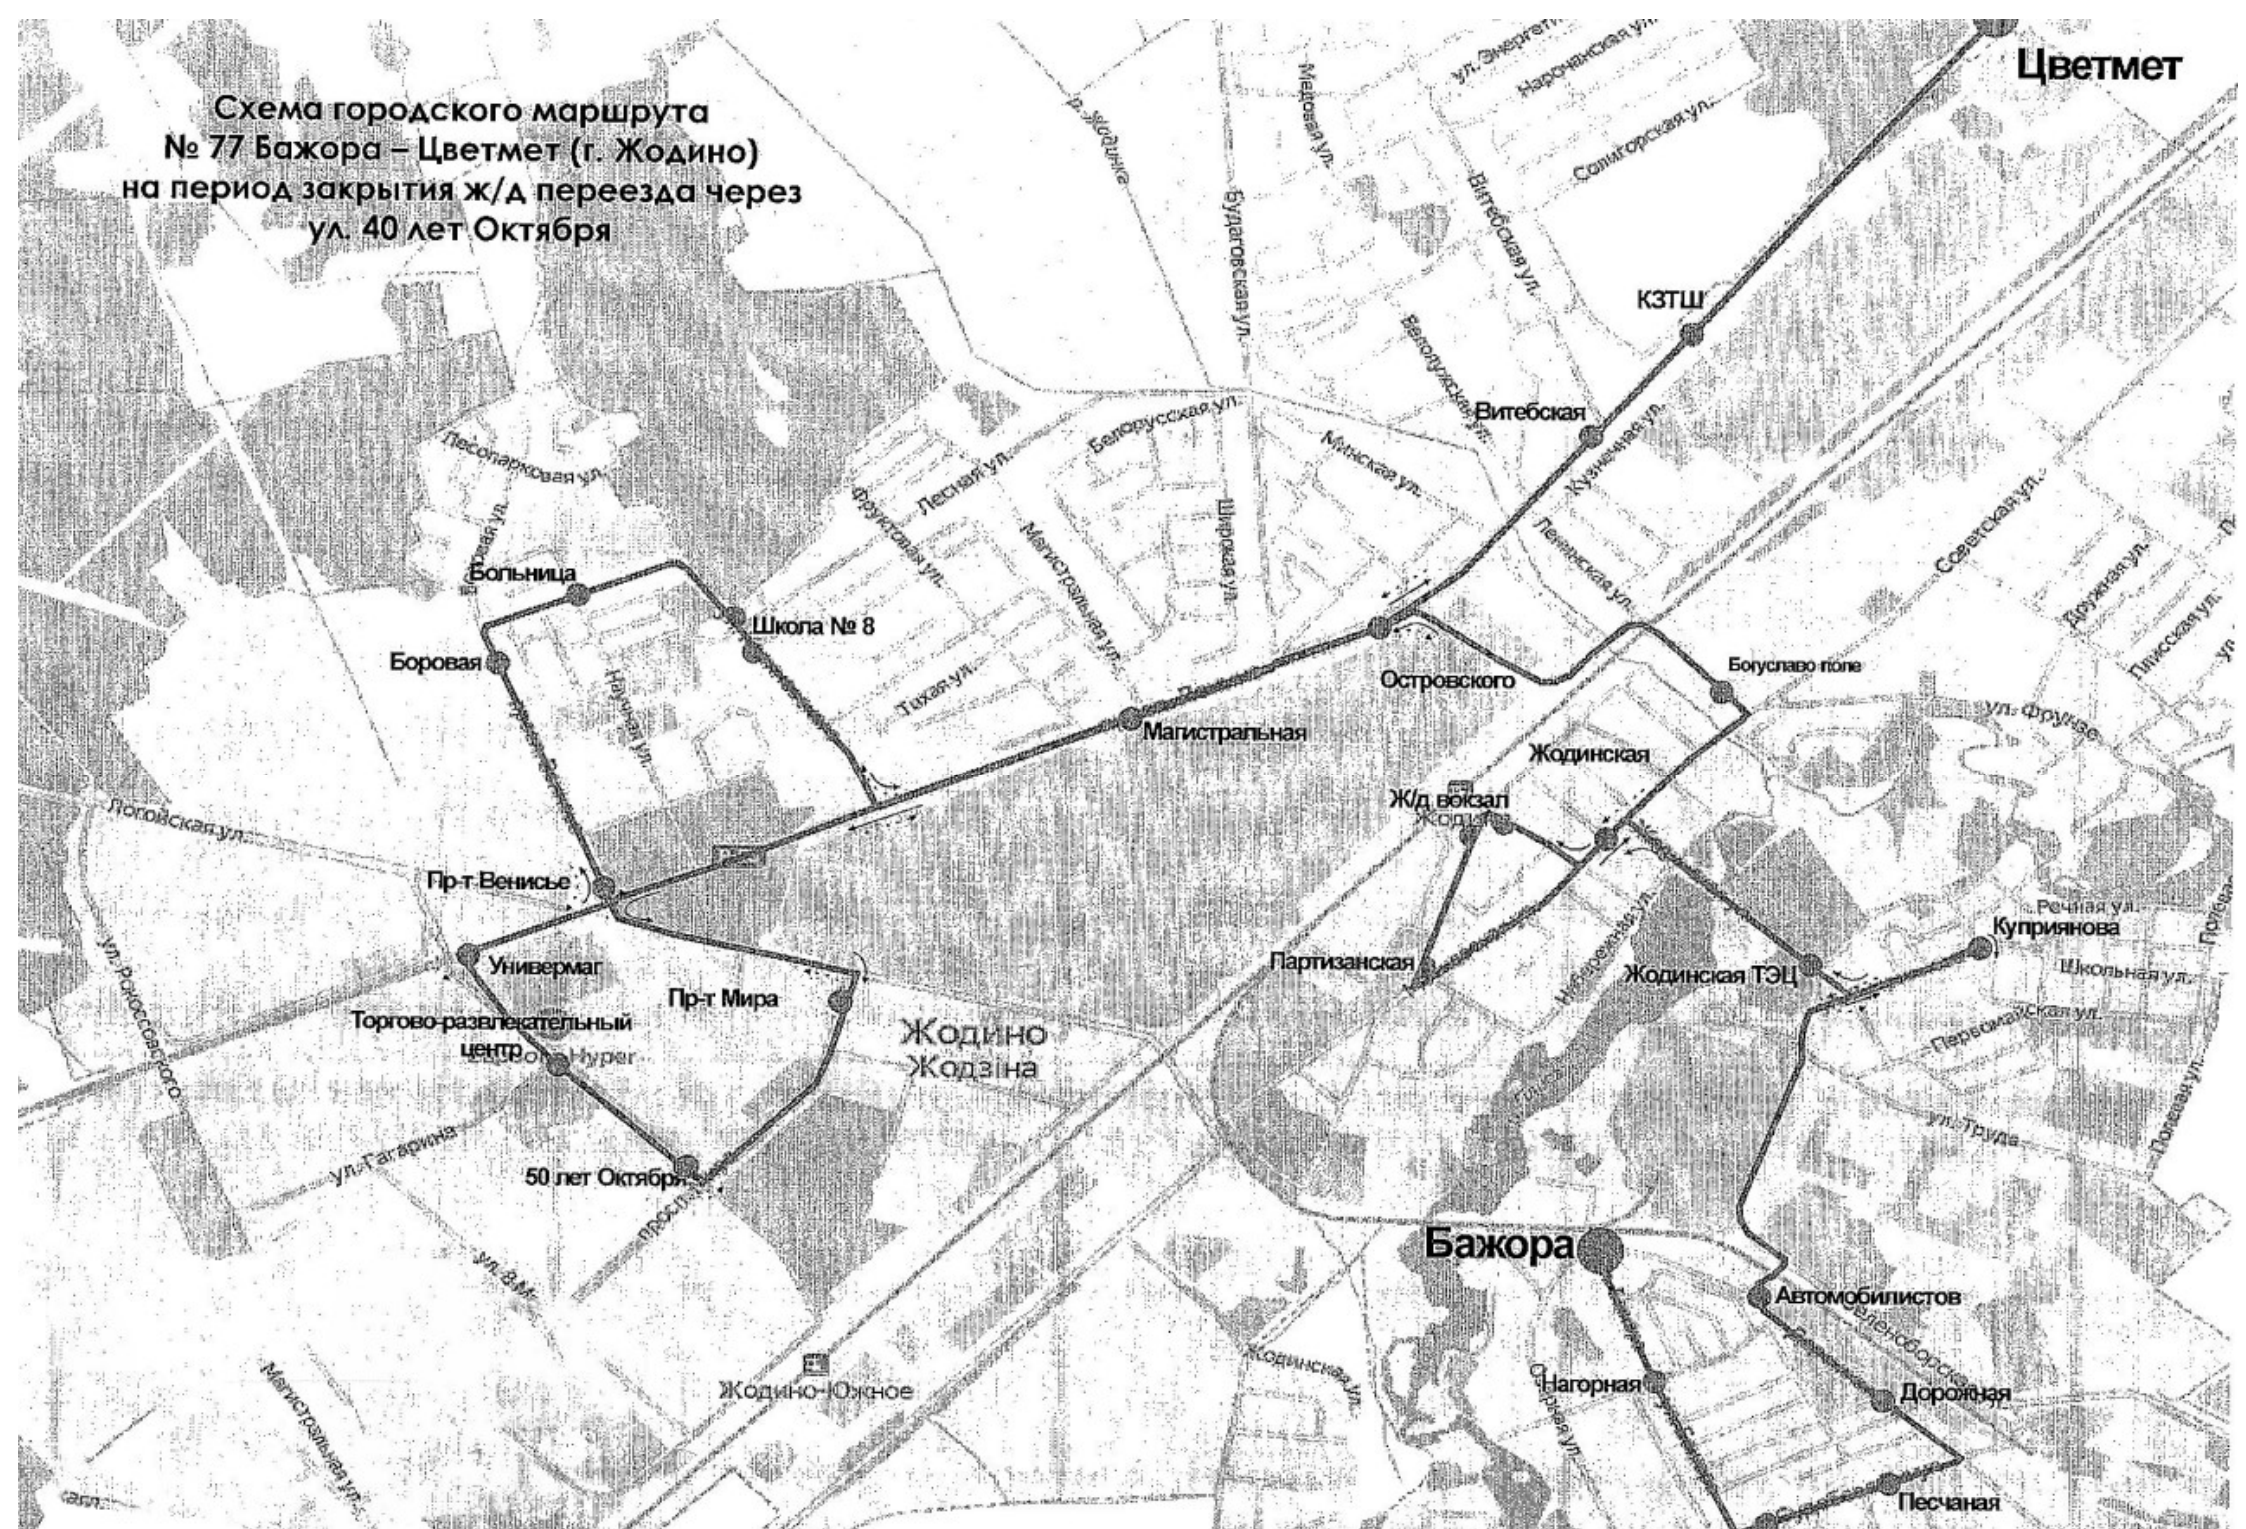

**Схема пригородного маршрута
№ 711С АС Жоди́но – Зеленый бор
на период закрытия ж/д переезда через
ул. 40 лет Октября**

Зеленый Бор

**Схема городского маршрута
№ 77 Бажора – Цветмет
на период закрытия ж/д переезда через
ул. 40 лет Октября**

**Схема маршрута
№ 74 Советская – Касье (г.Жодино)
на период закрытия ж/д переезда через
ул. 40 лет Октября**

Схема городского маршрута
№ 71 Труда-КЗТШ через Кузнечный-3
(г.Жодино) на период закрытия ж/д
переезда через ул. 40 лет Октября